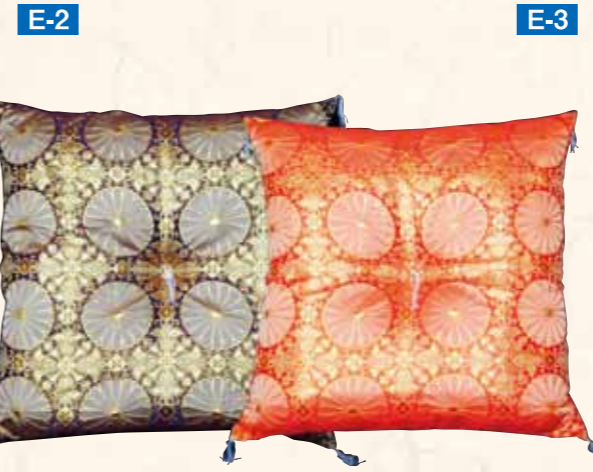

灯籠

※すべて「一对」(2ヶ)の価格です。

その他

**お供え
こぐまちゃん**
生花とは違った
愛らしさを。
1つひとつ取り外せますので、
最期のお別れに柩の中へ
添えることが出来ます。
小さなお子様から
祖父・祖母の方へ…。
小さなお子様の葬儀に。

光源にはハロゲン型スーパーLEDを採用。ハロゲン球の約2倍の明るさ、
ボリュームアップした造花の隅々まで明かりが届きます。省エネかつ球切れの心配が
大幅に減少。御仏壇前はもちろん、インテリア照明としてご利用できます。