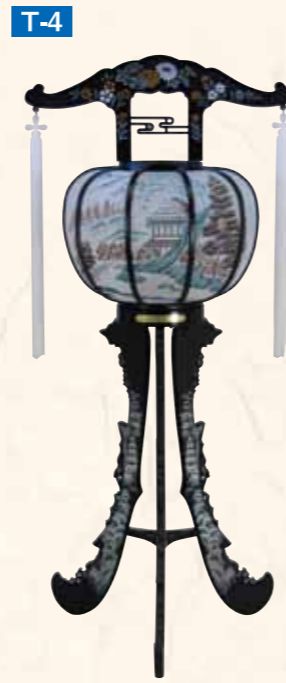

# 灯籠

※すべて「一对」(2ヶ)の価格です。

◆つづれ5号(釈迦・黒)  
(高さ97cm)  
一般価格…23,760円(税込)  
会員価格…18,000円(税込)

◆清風4号(木目)  
(高さ90cm)  
一般価格…15,120円(税込)  
会員価格…11,500円(税込)

◆梨地2号  
(高さ88cm)  
一般価格…12,960円(税込)  
会員価格…9,800円(税込)

◆山水6号  
(高さ88cm)  
一般価格…12,960円(税込)  
会員価格…9,800円(税込)

◆夢灯り・クレマチス  
電装付(高さ28cm×直径10cm)  
一般価格…19,440円(税込)  
会員価格…14,800円(税込)

◆てまり1号(夕メ色)  
回転付(高さ33cm×直径13cm)  
一般価格…14,796円(税込)  
会員価格…11,200円(税込)

◆てまり2号(夕メ色)  
パブル灯付(高さ39cm×直径13cm)  
一般価格…18,252円(税込)  
会員価格…13,800円(税込)